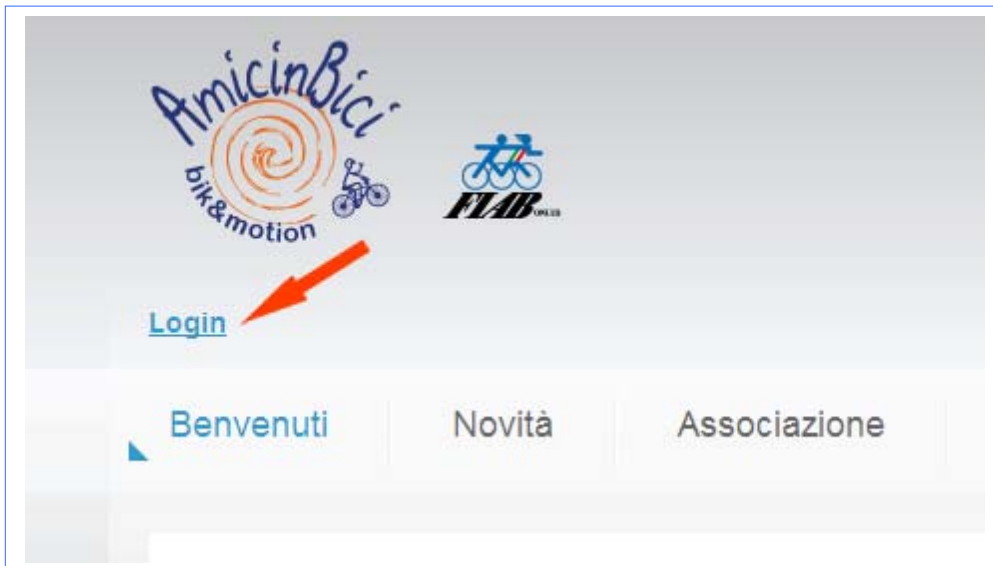

Autenticazione all'area riservata del sito

1. Clicca sulla voce [Login](#) come indicato in figura

2. Inserisci il tuo **Username** (nome utente) e la **Password** nei campi come indicato in figura.
Ricorda che la password è resa sensibile alle maiuscole e minuscole, affinché sia più difficile risalirti per tentativi.

A screenshot of the login form. At the top, it says 'Server protetto | AmicinBici-bik&motion'. Below that, it says 'Prego, inserisci i tuoi dati per accedere.' There are two input fields: 'Username' and 'Password'. Two red arrows point to these fields. To the right of the fields is a key icon. Below the fields is a checkbox labeled 'Ricordami' and a 'Log In' button.